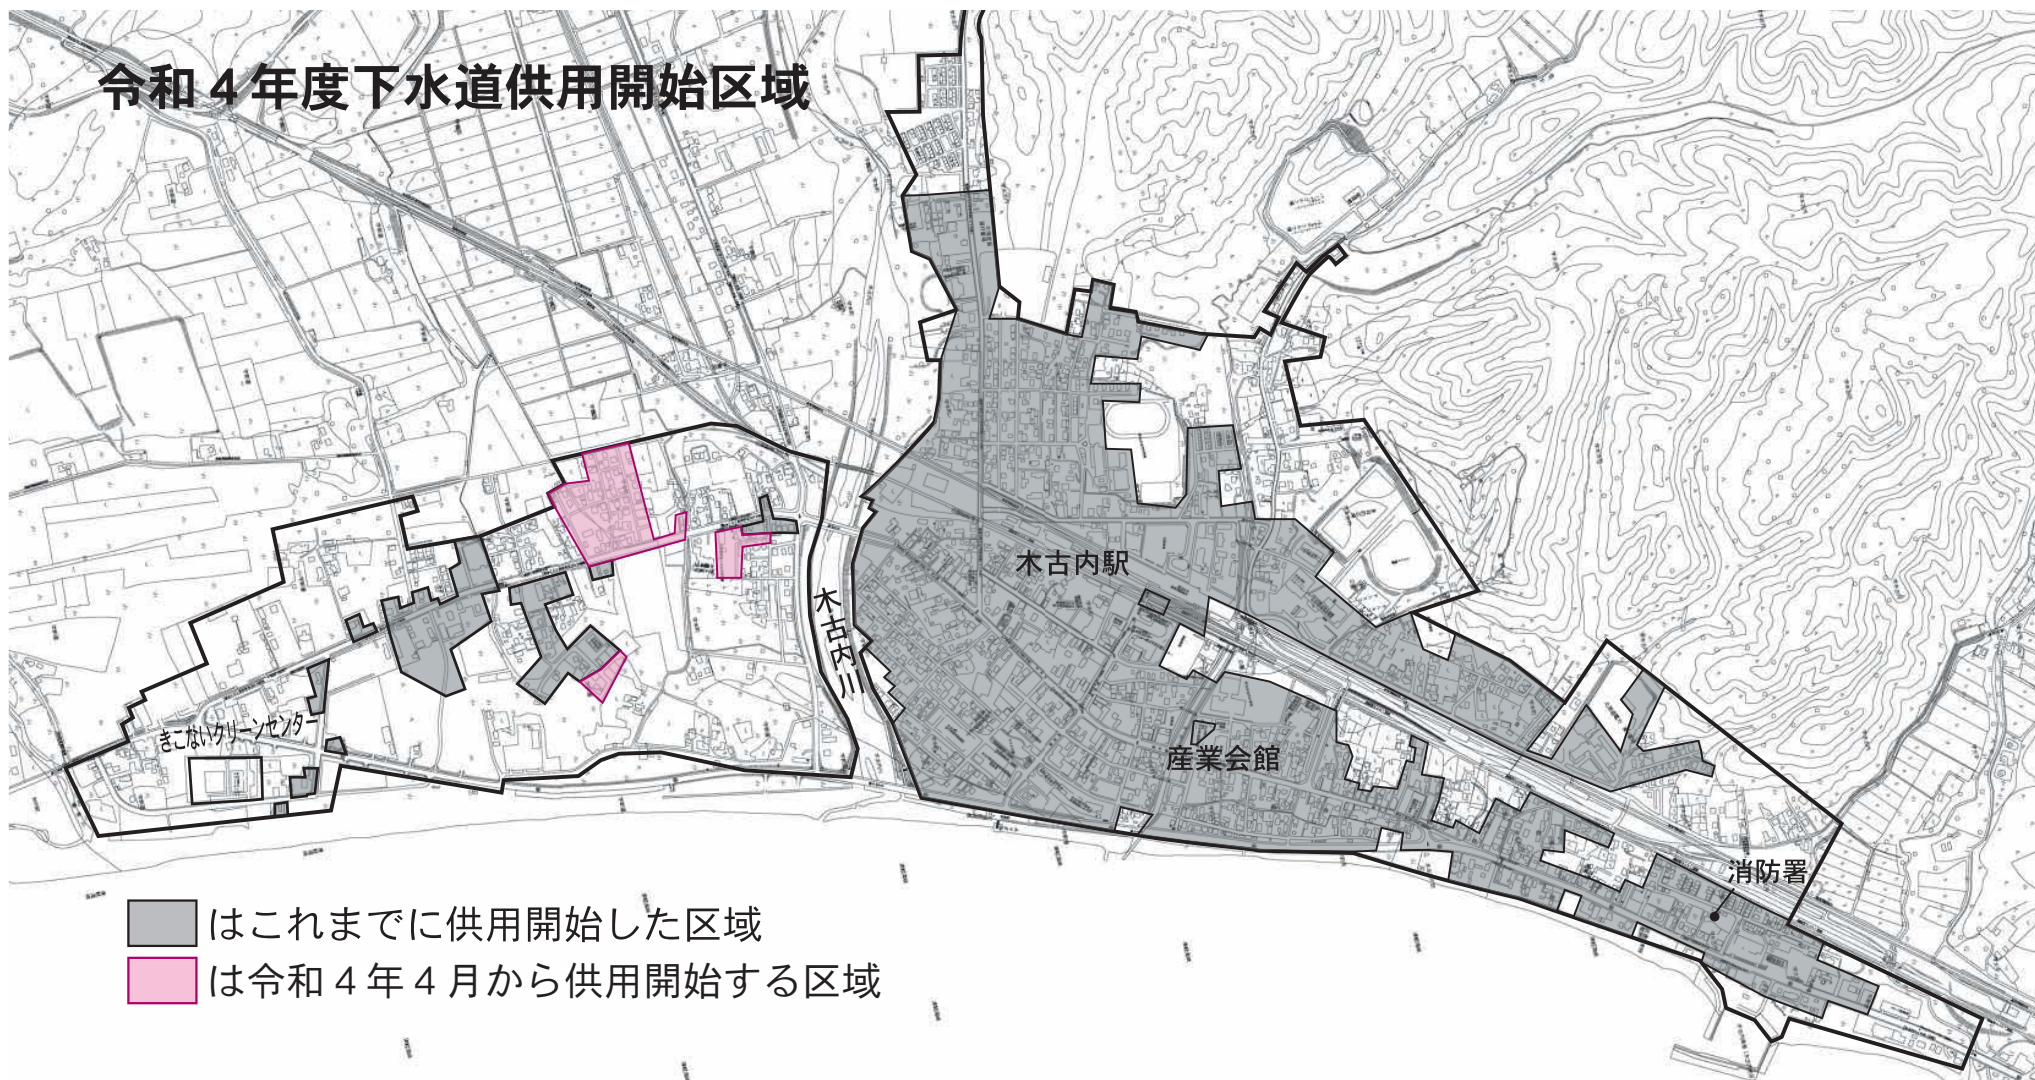

令和4年度下水道供用開始区域

- はこれまでに供用開始した区域
- は令和4年4月から供用開始する区域