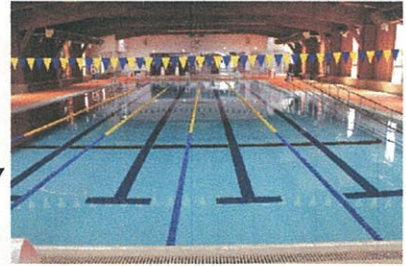

フロア案内

25メートル プール

幼児・低学年プール

機 械 室

来客用トイレ

監 視 室

玄関ホール

シャワーユニット