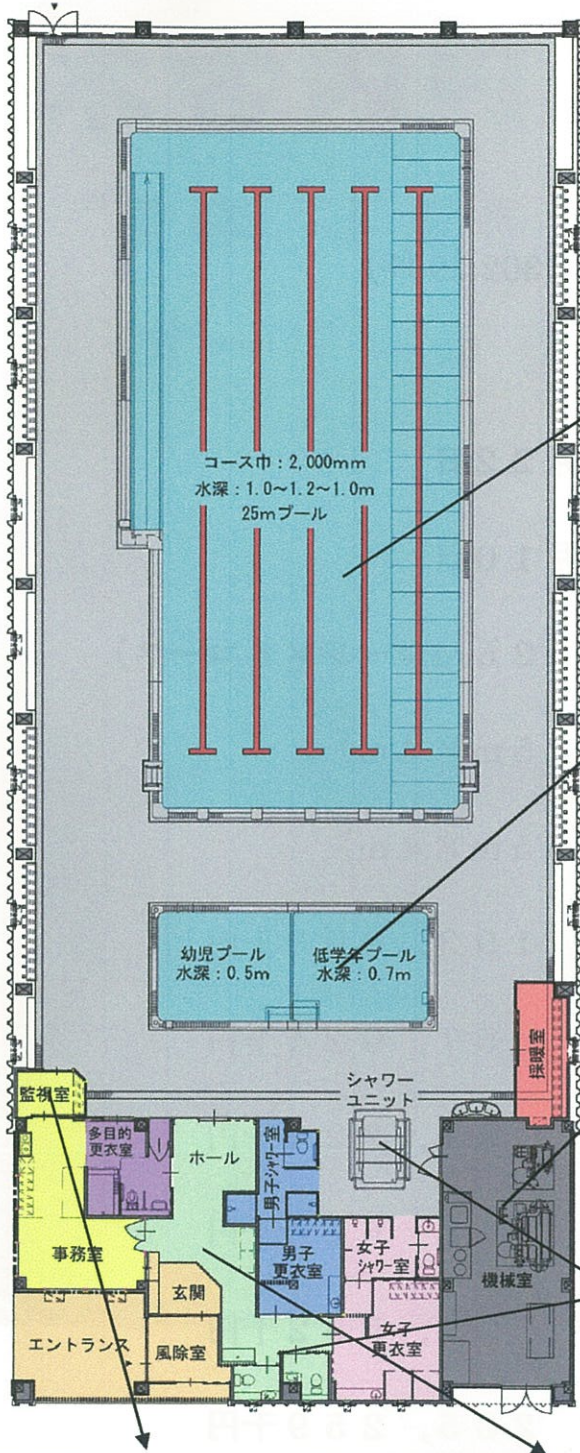

フロア案内

25メートル プール

幼児・低学年プール

機 械 室

来客用トイレ

監 視 室

玄関ホール

シャワーユニット