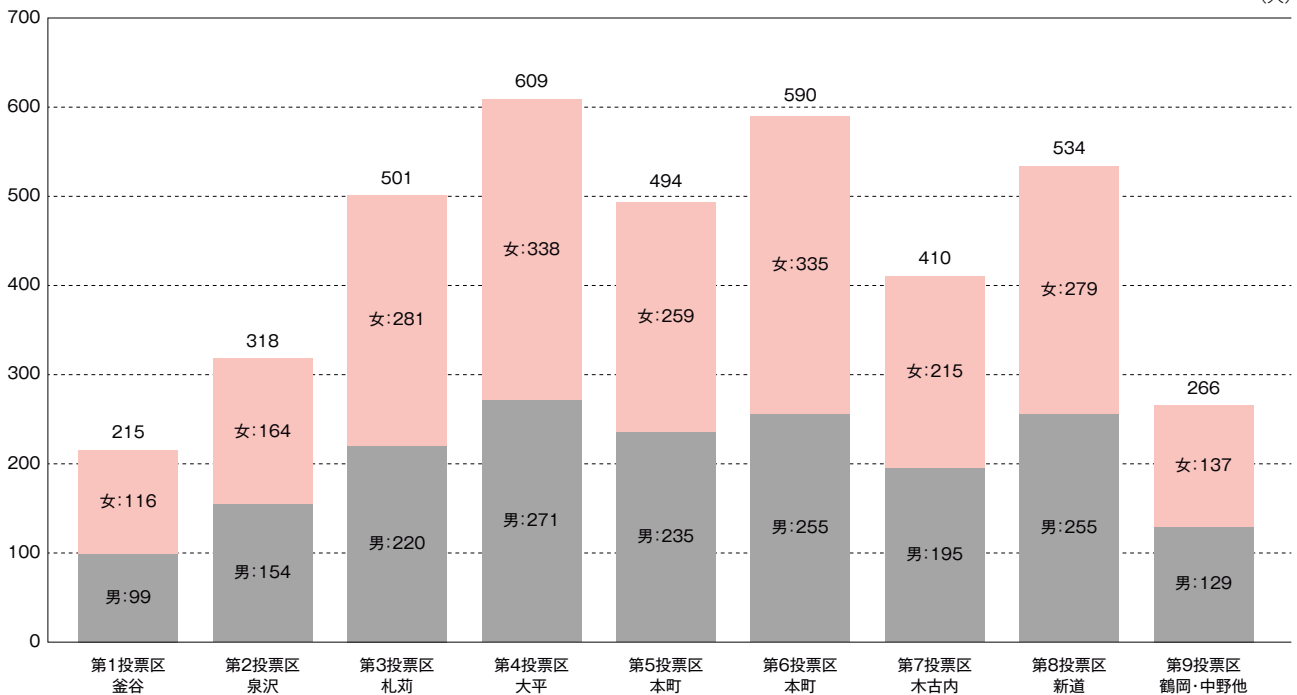

■平成29年度永久選挙人名簿登録者数

(人)

選挙管理委員会 平成29年12月1日現在

■歴代首長

歴代	区分	氏名	就任	退任	在職期間	
初代	二級村長	中山 長義	明治 35年 4月	明治 43年 9月	8年 5ヶ月	
2代		林 昌雄	43年10月	大正 3年11月	4年 1ヶ月	
3代		国府 盛恒	大正 3年12月	6年 2月	2年 2ヶ月	
4代		柳沢佐五平	6年 3月	6年 8月	5ヶ月	
5代	一級町(村)長	樋口 了	6年 9月	昭和 2年 3月	9年 6ヶ月	
6代		田中 謙治	昭和 2年 4月	4年 9月	2年 5ヶ月	
7代		中野 隆暉	4年10月	8年 9月	3年11ヶ月	
8代		柳谷 慶吉	8年10月	12年12月	4年 2ヶ月	
9代		藤田 忍	13年 1月	13年10月	9ヶ月	
10代		田中 謙治	17年10月 1日	17年10月25日	1ヶ月	
11代		笠巻慶太郎	17年11月10日	20年 7月16日	2年 8ヶ月	
12代		佐熊 胖	20年11月 6日	22年 4月 4日	1年 5ヶ月	
13代		公選町長	栗田 学	22年 4月 5日	28年12月12日	6年 8ヶ月
14代			山木 竹蔵	29年 1月23日	48年 5月13日	19年 4ヶ月
15代	小島 義三		48年 6月24日	60年 6月23日	12年	
16代	安川 亨		60年 6月24日	平成 元年 6月23日	4年	
17代	愛澤 勝男		平成 元年 6月24日	4年 3月27日	2年 9ヶ月	
18代	泉田 英樹		4年 4月26日	12年 4月25日	8年	
19代	大森伊佐緒		12年 4月26日	~現在		