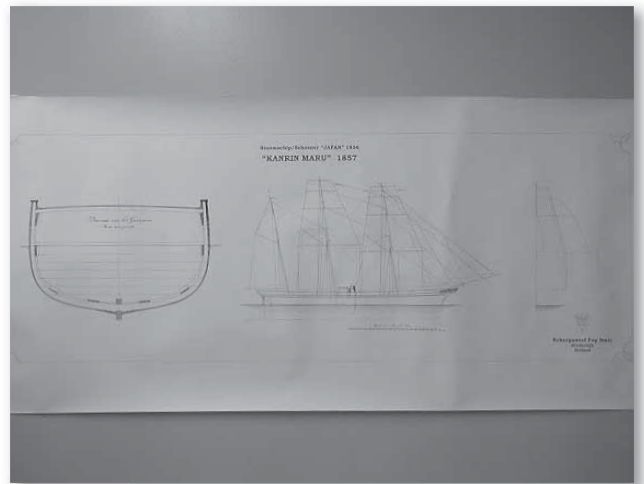

列車とチューリップ

岬の先端にパノラマ看板設置

「威臨丸」モニュメント設置作業

「威臨丸」設計図

晴れて「威臨丸」出帆！

説明看板 除幕式