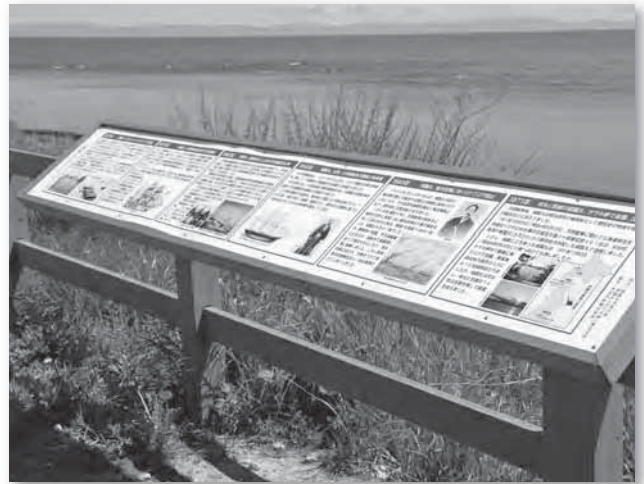

列車とチューリップ

岬の先端にパノラマ看板設置

「威臨丸」モニュメント設置作業

「威臨丸」設計図

晴れて「威臨丸」出帆！

説明看板 除幕式